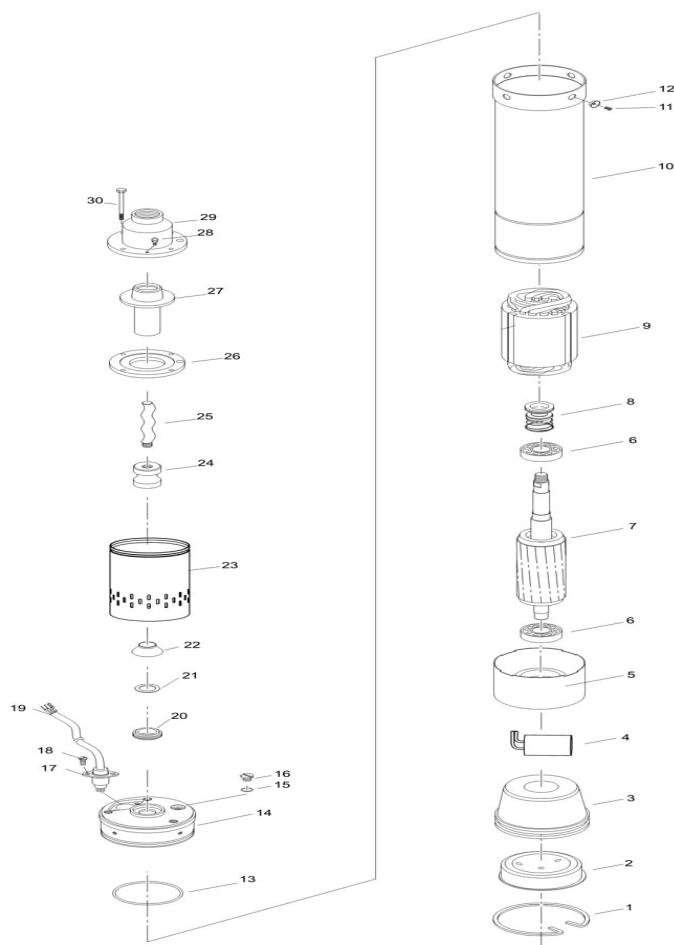

SP 3250 S

НАСОС СКВАЖИННЫЙ

АРТИКУЛ: 315 30 2463

EAN8- 20097394

РЕЛИЗ: 07.2019

ДЕТАЛИРОВКА ИЗДЕЛИЯ

PATRIOT

#	АРТИКУЛ	ОПИСАНИЕ	КОЛ-ВО
1	002031709	Стопорное кольцо крышки корпуса	1
2	002031710	Крышка корпуса мотора (нижняя)	1
3	002031711	Резиновая чашка (уплотнение)	1
4	002031712	Конденсатор	1
5	002031713	Седло подшипника	1
6	002031714	Подшипник	2
7	002031715	Ротор	1
8	002031716	Сальник механический	1
9	002031717	Статор	1
10	002031718	Корпус мотора	1
13	002031719	Уплотнительное кольцо (большое)	1
14	002031720	Масляная камера	1
15	002031721	Уплотнительное кольцо (малое)	1
17	002031722	Фиксатор силового кабеля	1
19	002031723	Силовой кабель	1
20	002031724	Стационарное кольцо	1
22	002031725	Пыльник	1
23	002031726	Корпус насоса	1
24	002031727	Универсальная муфта насоса	1
25	002031728	Червяк насоса	1
26	002031729	Крышка корпуса насоса (верхняя)	1
27	002031730	Камера червяка насоса	1
28	002031731	Подъемное кольцо	1
29	002031732	Выпускная крышка насоса	1