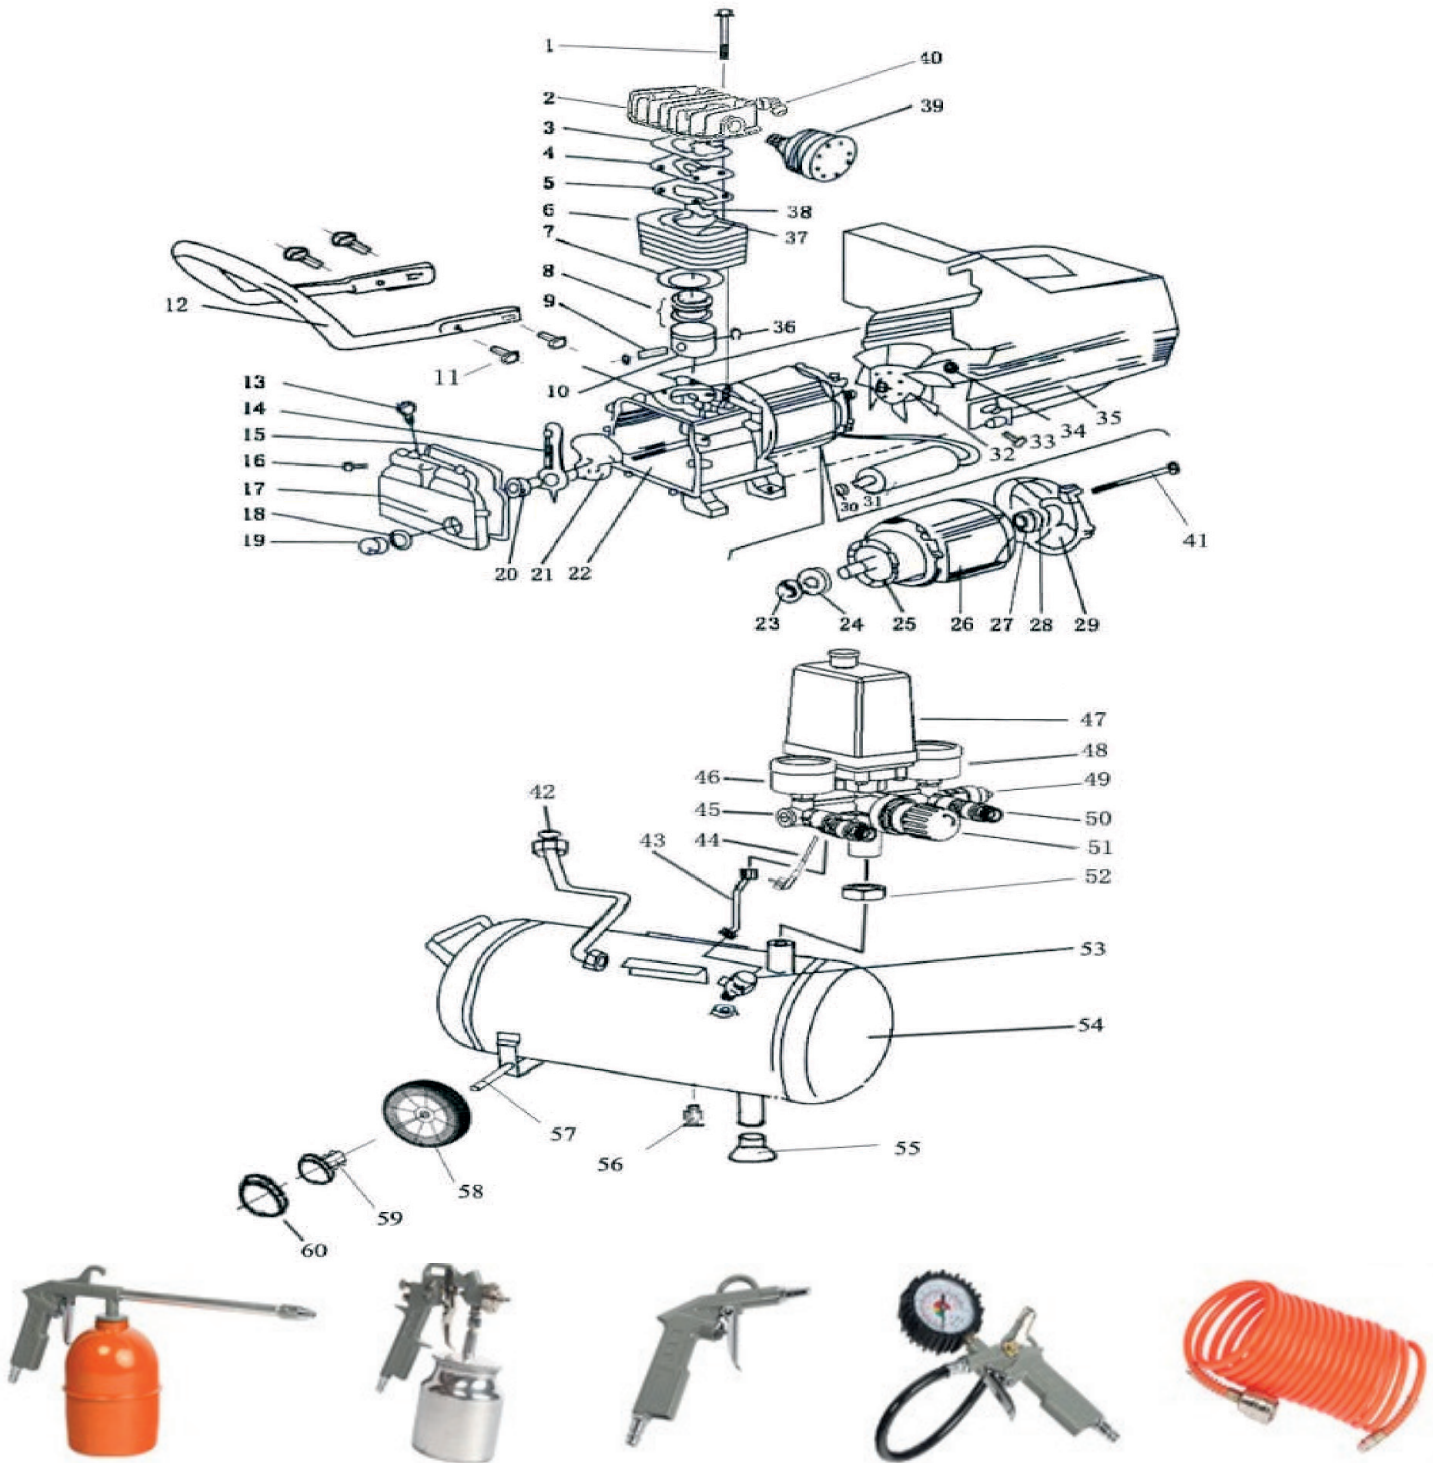

EURO 24-240K

КОМПРЕССОР

АРТИКУЛ: 525 30 6366

EAN8 - 20106560

РЕЛИЗ: 07.2019

ДЕТАЛИРОВКА ИЗДЕЛИЯ

PATRIOT

РИСУНОК А
АРТИКУЛ: 525 30 6366

ТАБЛИЦА К РИСУНКУ А
АРТИКУЛ: 525 30 6366

#	АРТИКУЛ	ОПИСАНИЕ	КОЛ-ВО
2	006032852	Крышка цилиндра	1
3	006032853	Прокладка крышки цилиндра	1
4	006032854	Клапанная плита	1
5	006032855	Прокладка клапанной плиты	1
3-5, 37-38	006032856	Комплект клапанной плиты	1
6	006032857	Цилиндр	1
7	006032858	Прокладка цилиндра	1
8	006032859	Комплект поршневых колец	3
9	006032860	Палец поршня	1
10	006032861	Поршень	1
12	006032862	Транспортировочная ручка	1
13	006032863	Сапун	1
14	006032864	Шатун	1
15	006032865	Прокладка крышки картера	1
17	006032866	Крышка картера	1
18	006032867	Уплотнительное кольцо глазка	1
19	006032868	Глазок (мерное окно)	1
20	006032869	Болт коленвала М8х22(л)	1
21	006032870	Коленвал	1
22	006032871	Картер	1
23	006032872	Сальник	1
24	006032873	Подшипник 6204RS	1
25	006032874	Ротор	1
26	006032875	Статор	1
27	006032876	Подшипник 6202RS	1
29	006032877	Крышка мотора	1
31	006032878	Конденсатор	1
32	006032879	Крыльчатка	1
34	006032880	Стопорное кольцо крыльчатки	1
35	006032881	Кожух электромотора	1
36	006032882	Стопорное кольцо пальца поршня	2
37	006032883	Штифт лепестка клапана	1
38	006032884	Лепесток клапана	1
39	006032885	Воздушный фильтр	1
40	006032886	Коннектор 90°С (угловой переходник)	1
42	006032887	Трубка высокого давления в сборе	1
43	006032888	Разгрузочная трубка в сборе	1
44	006032889	Силовой кабель с вилкой	1
45	006032890	Тройник	1
46	006032891	Манометр	1
47	006032892	Реле давление (пресостат) 220В	1
48	006032891	Манометр	1
49	006032893	Аварийный клапан	1
50	006032894	Быстросъем	2
51	006032895	Редуктор давления	1
52	006032896	Контргайка тройника G1/2	1
53	006032897	Обратный клапан	1
54	006032898	Ресивер 24л	1
55	006032899	Резиновая ножка (грибок)	1