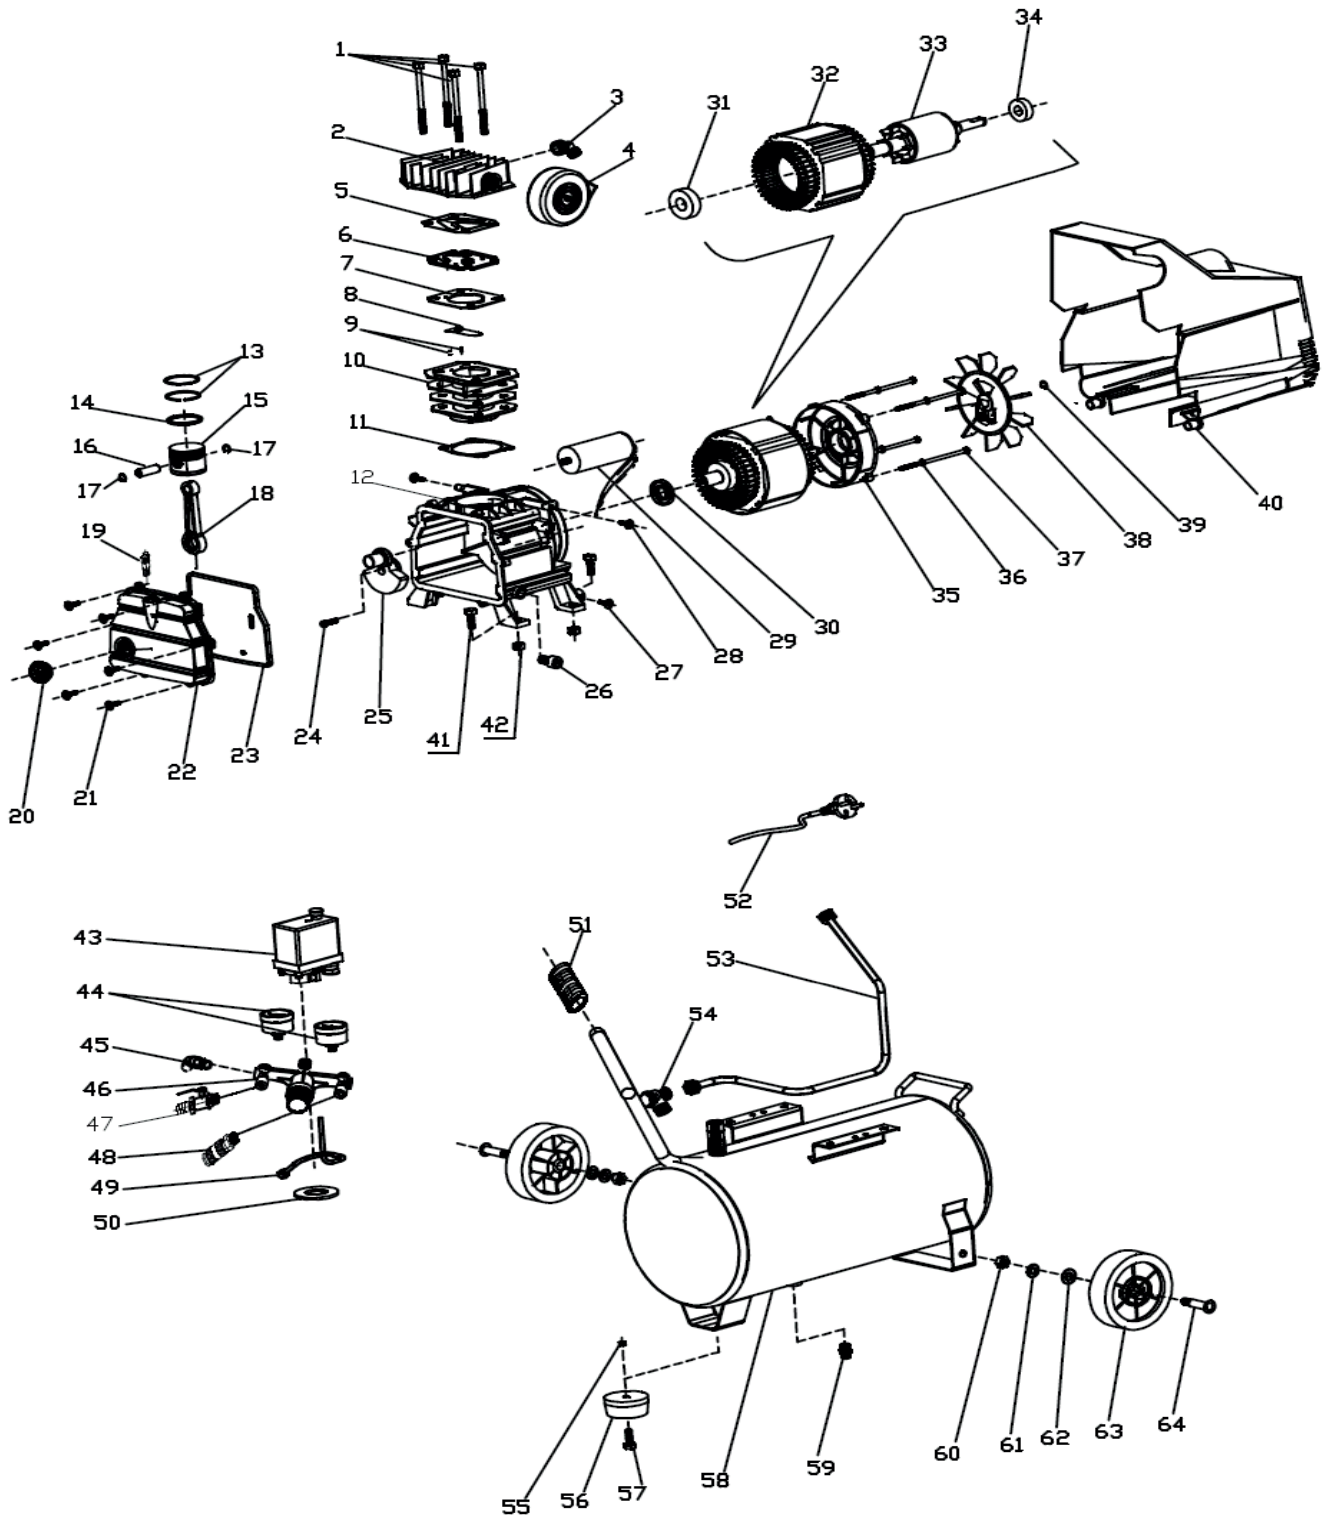

АРТИКУЛ: 525 30 6365

СХЕМА А

АРТИКУЛ: 525 30 6365

ТАБЛИЦА К СХЕМЕ А

#	АРТИКУЛ	ОПИСАНИЕ	КОЛ-ВО
1	006031645	Болт крышки блока цилиндра: М8х100	4
2	006031646	Крышка цилиндра	1
3	006031647	Коннектор 90°С (угловой переходник)	1
4	006031648	Фильтр воздушный 3/8	1
5	006031649	Прокладка головки цилиндра	1
6	006031650	Клапанная плита	1
7	006031651	Прокладка клапанной плиты	1
8	006031652	Пластинка клапана	1
9	006031653	Штифт пластинки клапана Ф3х6	2
10	006031654	Цилиндр А42х65	1
11	006031655	Прокладка цилиндра	1
12	006031656	Картер	1
13	006031657	Кольцо компрессионное Ф42	2
14	006031658	Кольцо маслосъемное Ф42	1
15	006031659	Поршень Ф42х21	1
16	006031660	Палец поршня Ф12х34	1
17	006031661	Стопорное кольцо Ф12	2
18	006031662	Шатун Ф12хФ20-94	1
19	006031663	Сапун М16х1,5	1
20	006031664	Глазок уровня масла М27х1,5	1
21	006031665	Болт крышки картера М5х14	6
22	006031666	Крышка картера	1
23	006031667	Прокладка крышки картера	1
24	006031668	Болт крепления коленвала М8х20	1
25	006031669	Коленвал	1
26	006031670	Пробка сливной горловины М12х16	1
27	006031671	Саморез ST3.6х16	2
28	006031672	Винт кожуха М5х14	2
29	006031673	Конденсатор СВВ60 450В/25мкФ	1
30	006031674	Сальник 20х40х7	1
31	006031675	Подшипник 6204-ZRS	1
32	006031676	Статор 220В 50Гц	1
33	006031677	Ротор Ф135хФ67х100	1
34	006031678	Подшипник 6202-ZRS	1
35	006031679	Крышка статора Ф135	1
36	006031680	Гровер Ф5	4
37	006031681	Болт статора М5х80	4
38	006031682	Крыльчатка Ф153хФ14	1
39	006031683	Стопорное кольцо Ф14	1
40	006031684	Защитный кожух	1
41	006031685	Болт М8х25	4
42	006031686	Гайка М8	4
43	006031687	Пресостат/Реле давления	1
44	006031688	Манометр	2
45	006031689	Предохранительный (аварийный) клапан 1/4	1
46	006031690	Регулятор давления/Редуктор	1
47	006031691	Выпускной клапан (кран) 1/4	1
48	006031692	Быстросъем 1/4	1
49	006031693	Разгрузочная трубка Ф6	1
50	006031694	Стопорная гайка 1/2	1
51	006031695	Накладка рукоятки Ф20	1
52	006031696	Силовой провод с евровилкой(сечение 0,75кв.,длина 1,5м)	1